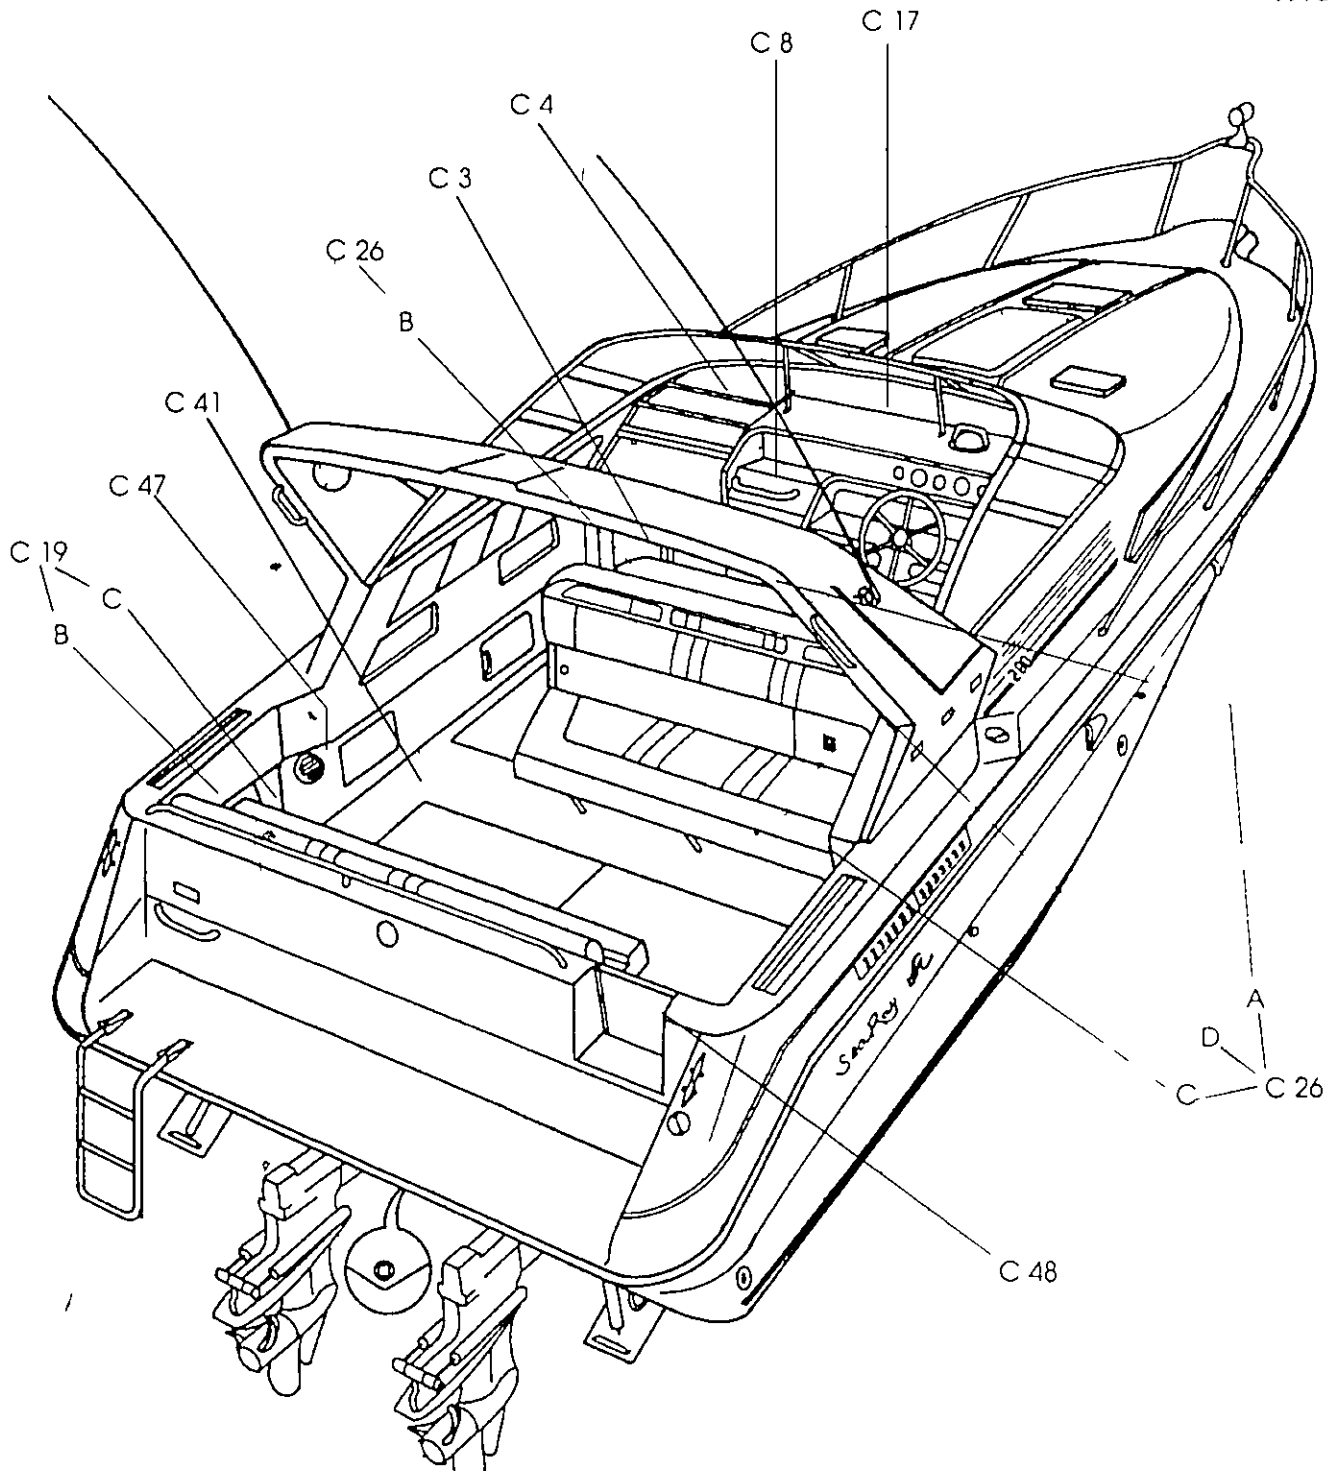

COCKPIT

Sun Ray
INC.
280 DA
1990